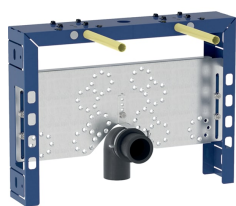

Element de instalare Geberit Kombifix pentru bideu

Imagine exemplificativă

Domenii de utilizare

- Pentru pereți zidiți
- Pentru montare în instalații aplicate la înălțimea elementului sau a încăperii

Caracteristici

- Ramă de instalare, vopsită în câmp electrostatic
- Ramă de instalare cu patru eclise de fixare

Lista elementelor livrate

- Cot de conectare din PE-HD, \varnothing 50 mm
- Garnitură \varnothing 44 / 40 mm

- Adâncime de montaj 8 cm
- Distanța între prinderile bideului suspendat 18 sau 23 cm
- Elemente de fixare a bideului, cu reglaj pe înălțime
- Dispozitiv de fixare cot de conectare, izolat acustic
- Traversă armătură pentru reglarea pe înălțime