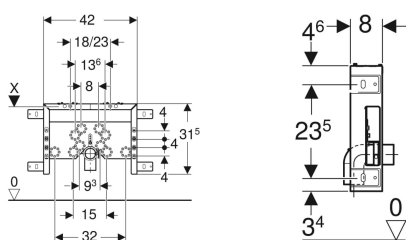

Element de instalare Geberit Kombifix pentru bideu

Imagine exemplificativă

Domenii de utilizare

- Pentru pereți zidiți
- Pentru montare în instalații aplicate la înălțimea elementului sau a încăperii

Caracteristici

- Ramă de instalare, vopsită în câmp electrostatic
- Ramă de instalare cu patru eclise de fixare

Lista elementelor livrate

- Cot de conectare din PE-HD, \varnothing 50 mm
- Garnitură \varnothing 44 / 40 mm

- Adâncime de montaj 8 cm
- Distanța între prinderile bideului suspendat 18 sau 23 cm
- Elemente de fixare a bideului, cu reglaj pe înălțime
- Dispozitiv de fixare cot de conectare, izolat acustic
- Traversă armătură pentru reglarea pe înălțime

Date tehnice

Material | Oțel

- 2 tije filetate M12
- Material de fixare

Cod art.	B	H	T
457.608.00.5	42 cm	31.5 cm	8 cm